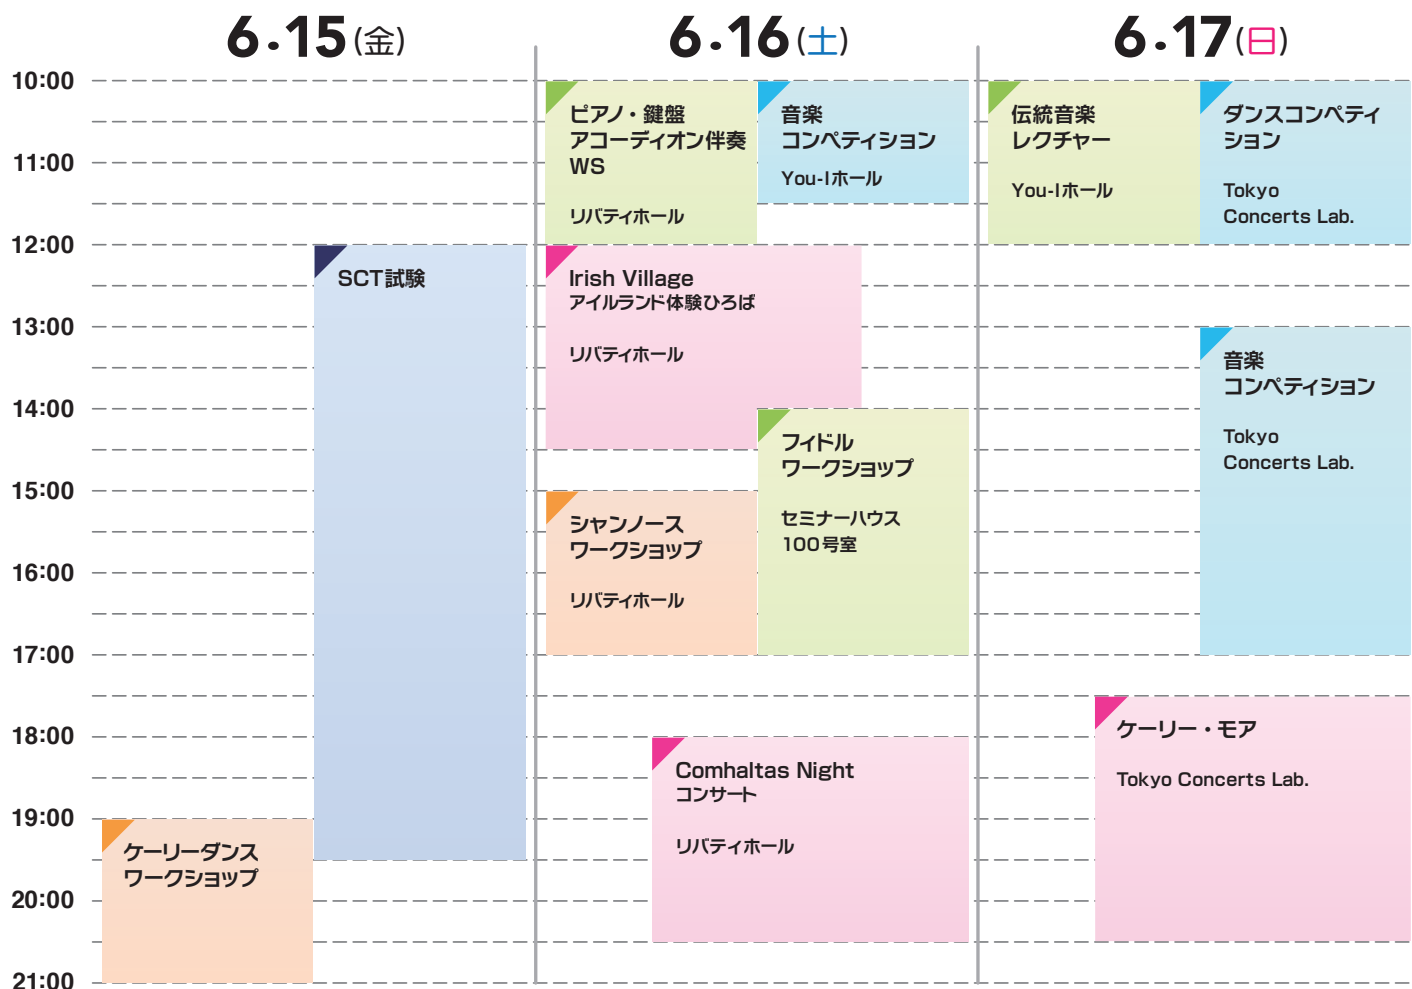

Féile Tokyo 2018 タイムテーブル・料金表

	開催時間	名称	会場	前売料金	当日料金
6月15日 (金)	19:00 - 21:00	ケーリーダンス ワークショップ	なかのZERO リハーサル室	一般 2,000円 / 学生 1,800円 / 会員 1,500円	一般 2,500円 / 学生 2,300円 / 会員 2,000円
6月16日 (土)	10:00 - 12:00	ピアノ・鍵盤アコーディオン伴奏 ワークショップ	早稲田奉仕園 リバティホール	一般 2,000円 / 学生 1,800円 / 会員 1,500円	一般 2,500円 / 学生 2,300円 / 会員 2,000円
	10:00 - 11:30	音楽コンペティション観覧	早稲田奉仕園 You-Iホール	-	500円
	12:00 - 14:30	Irish Village アイルランド体験ひろば	早稲田奉仕園 リバティホール	入場無料	入場無料
	14:00 - 17:00	フィドル ワークショップ	早稲田奉仕園 100号室	一般 3,500円 / 学生 3,000円 / 会員 3,000円	一般 4,000円 / 学生 3,500円 / 会員 3,500円
	15:00 - 17:00	シャンノース ワークショップ	早稲田奉仕園 リバティホール	一般 2,000円 / 学生 1,800円 / 会員 1,500円	一般 2,500円 / 学生 2,300円 / 会員 2,000円
	18:00 - 20:30	Comhaltas Night (コンサート)	早稲田奉仕園 リバティホール	一般 3,000円 / 学生 2,500円 / 会員 2,500円	一般 3,500円 / 学生 3,000円 / 会員 3,000円
6月17日 (日)	10:00 - 12:00	ダンスコンペティション観覧	Tokyo Concerts Lab.	-	500円 (音楽コンペティション共通)
	10:00 - 12:00	レクチャー「オシーンと読み解く伝統音楽の世界」	早稲田奉仕園 You-I ホール	一般 1,500円 / 学生 1,500円 / 会員 1,500円	一般 2,000円 / 学生 2,000円 / 会員 2,000円
	13:00 - 17:00	音楽コンペティション観覧	Tokyo Concerts Lab.	-	500円 (ダンスコンペティション共通)
	17:30 - 20:30	ケーリー・モア	Tokyo Concerts Lab.	一般 1,500円 / 学生 1,500円 / 会員 1,500円	一般 2,000円 / 学生 2,000円 / 会員 2,000円